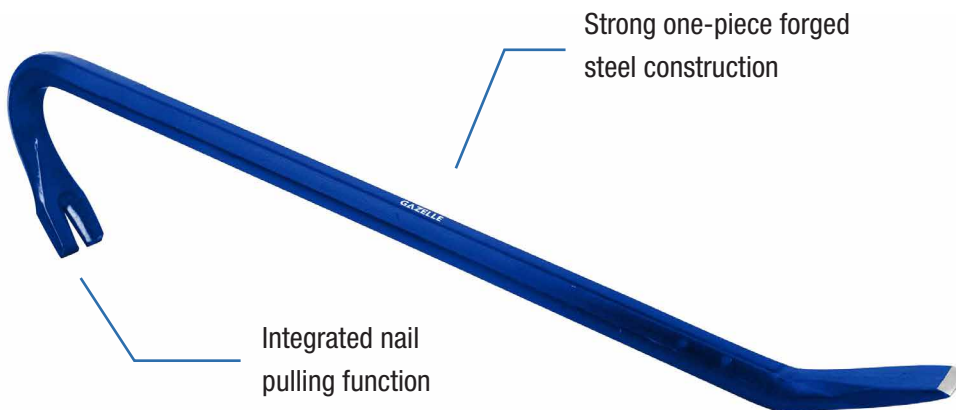

## Dead Blow Hammer

SKU	SKU Description
G80215	1.5 lbs. Dead Blow Hammer

## Demolition Bar

SKU	SKU Description
G80216	36" (900 mm) Demolition Bar